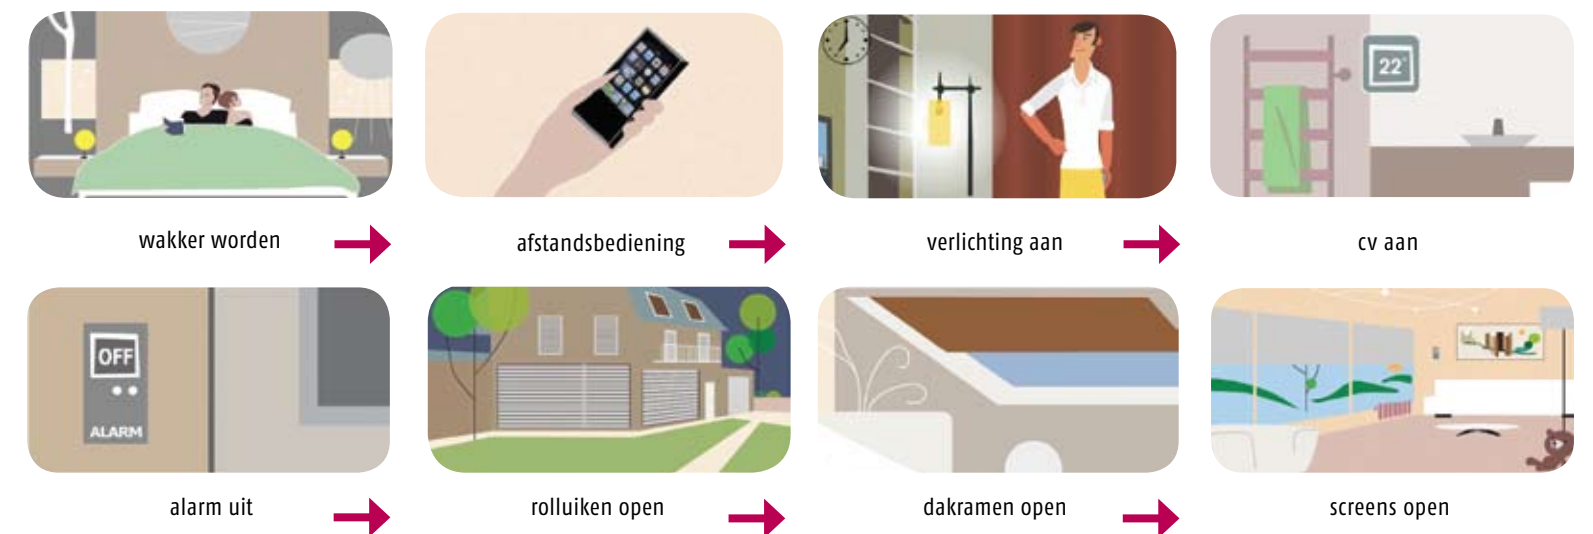

Home Motion en io-homecontrol®

Een belangrijke stap voorwaarts is de ontwikkeling van io-homecontrol waarmee u in en direct bij uw woning op uw afstandsbediening kunt aflezen of en hoe de door u gegeven opdracht is uitgevoerd. U krijgt dus terugmelding en kunt desgewenst corrigeren. Kortom u heeft alles volledig onder controle.

Home Motion en TaHoma

Dit is een optionele uitbreiding van Home Motion die het mogelijk maakt uw woning ook tot ver van huis te monitoren. Simpelweg door in uw eigen Home Motion systeem in te loggen via Internet met behulp van laptop, tablet of smartphone. De TaHoma router bij u thuis voert in combinatie met io-homecontrol al uw commando's uit, waar ter wereld u ook bent. En het resultaat van uw opdrachten krijgt u onmiddellijk te zien op uw beeldscherm.

TaHoma: de schakel tussen u en uw woning

Scenario Opstaan

Dit kan door u automatisch geactiveerd worden of u kiest er voor met één klik op de afstandsbediening het scenario in werking te stellen:

En zo kunt u eenvoudig meerdere scenario's aanmaken, bijvoorbeeld Thuiskomen, Slapen, Verlichting, Huis uitgaan. Of Huis Bewoond, een scenario waarbij automatisch en op verschillende tijden lichten aan/uit gaan, luiken omhoog/omlaag, de radio aan/uit of wat u wilt om de indruk te wekken dat er iemand thuis is terwijl u in werkelijkheid een weekendje weg bent. Wél zo'n veilig gevoel.

Vanaf elke plek in of direct bij uw woning de zonwering bedienen

U bent meester over het comfort van uw woning

Afstandsbediening

Alle comfortfuncties van uw woning kunt u in of in de onmiddellijke nabijheid van uw woning aansturen met één enkele afstandsbediening. Standaard tot wel 40 verschillende radiografisch bestuurbare producten. Dat is ruim voldoende voor de meeste privéwoningen. En u krijgt ter controle standaard terugmelding van uw opdrachten.